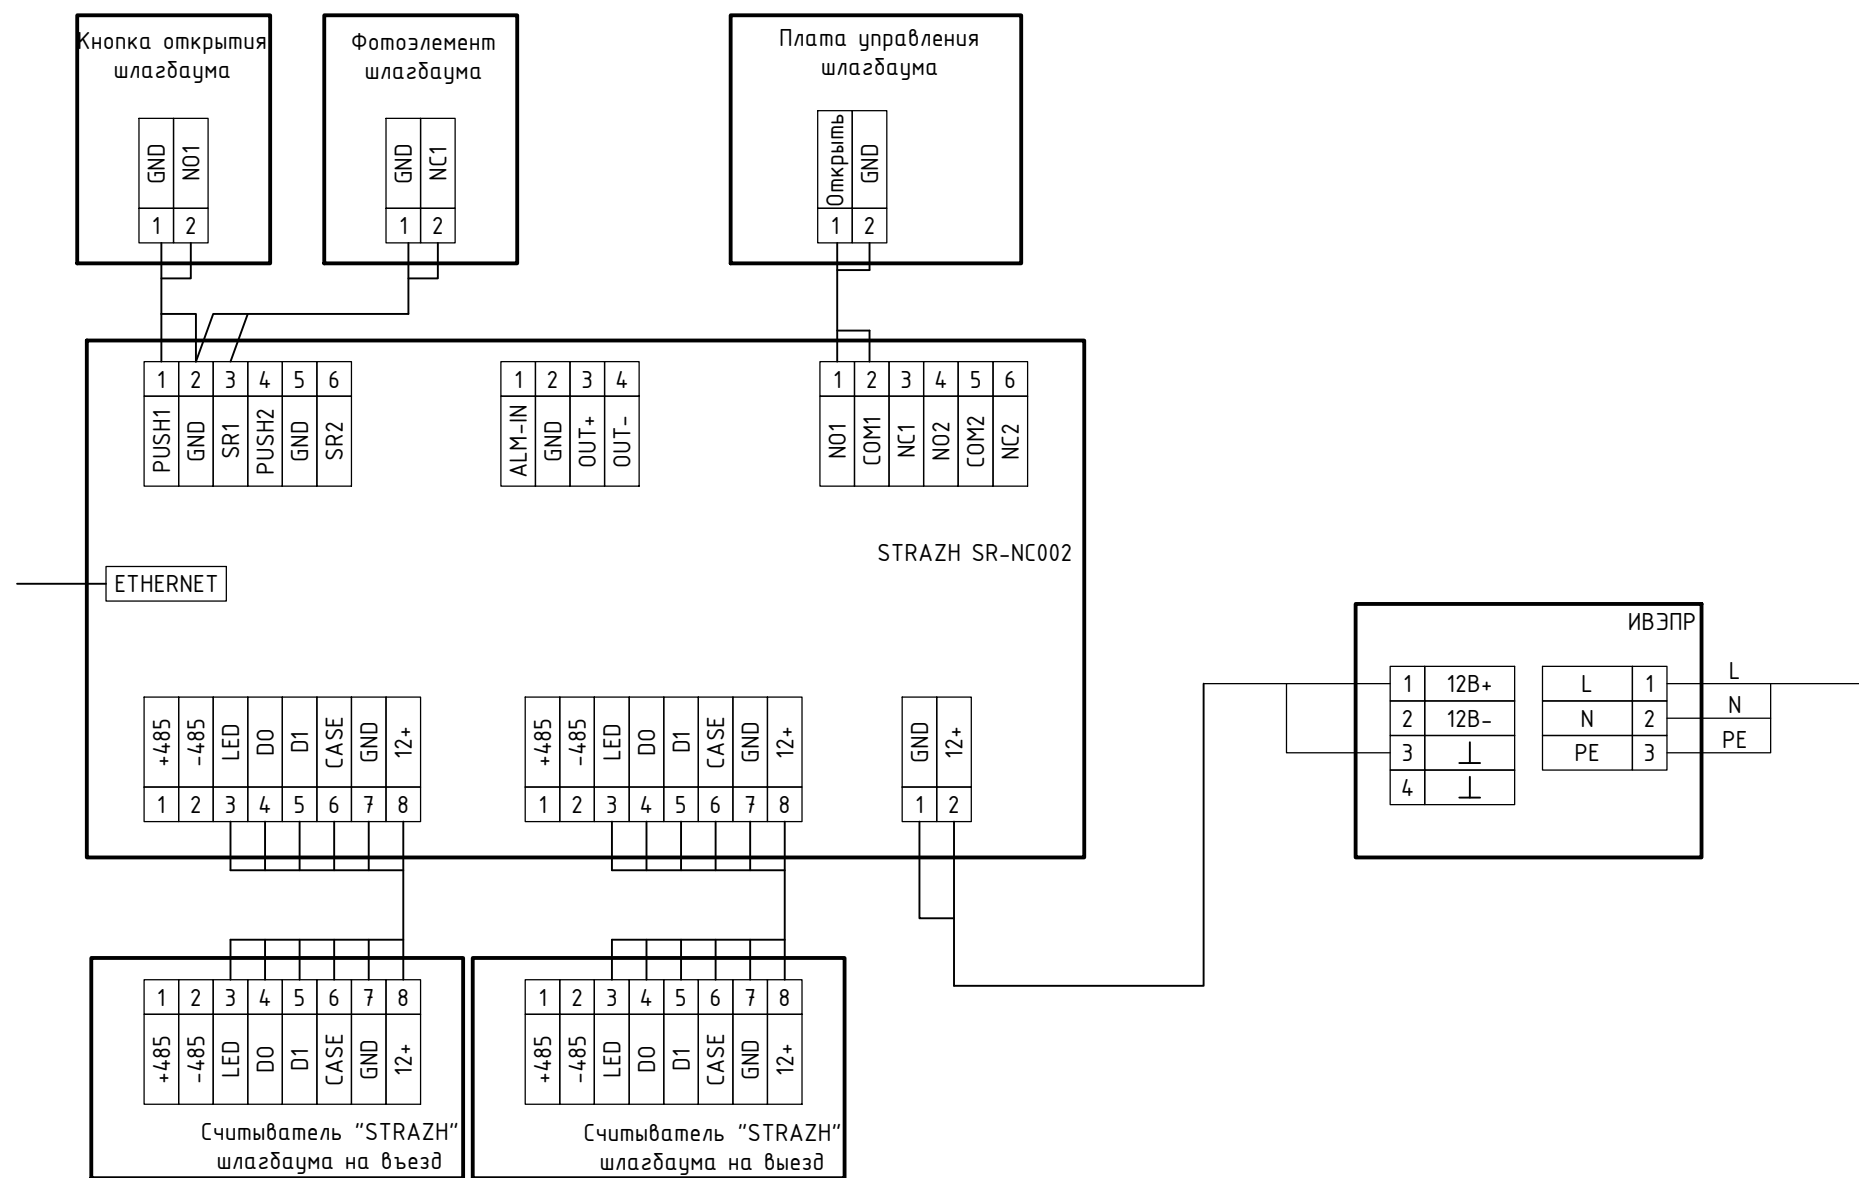

Согласовано					
Н.контр.					
Взам. инв.№					
Подпись и дата					
Инв.№ подл.					

Примечания - Контроллер NC002 может быть задействован для двух шлагбаумов, работающих только в одном направлении.

						Общая схема подключений контроллера SR-NC002 в режиме работы со шлагбаумом, работающим на въезд и на выезд		
Изм.	Кол.уч.	Лист	№докум.	Подп.	Дата			
Разраб.								
Проверил								
Н.контр.								